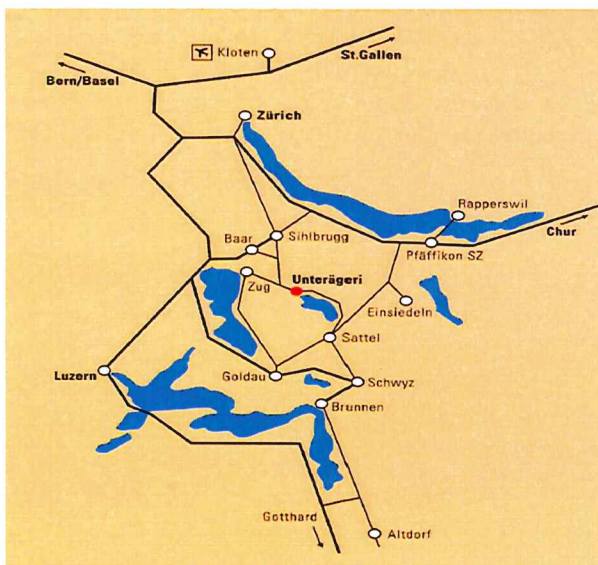

SEMINARHOTEL

AM ÄGERISEE

SHA SeminarHotel AG
Seestrasse 10
CH-6314 Unterägeri

Telefon 041 754 61 61
Telefax 041 754 61 71

sha@seminarhotelaegerisee.ch
www.seminarhotelaegerisee.ch

ab Zürich via Sihlbrugg fahren Sie Richtung Sihlbrugg. Im ersten Kreisell nehmen Sie die Ausfahrt Aegeri und fahren nun über Neuheim und Edlibach nach Neuägeri. Die folgende Ortschaft ist Unterägeri. Sie finden das Hotel am Ortsende auf der rechten Seite. Achtung: Blitzkasten auf den Strassen ab Sihlbrugg Richtung Aegeri.

ab Zürich via Westumfahrung fahren Sie auf der A3 Richtung Bern/Basel, anschliessend fädeln Sie bei der Ausfahrt Zürich-West auf die A4 Richtung Gotthard/Luzern ein. Nach 17 km nehmen Sie die Ausfahrt Blegi und fahren bei der Ausfahrt Baar auf der linken Spur Richtung Aegeri. Folgen Sie der Beschilderungen bis Unterägeri. Sie finden das Hotel am Ortsende auf der rechten Seite. Ca. 45 Autominuten ab Zürich

ab Zug/Luzern fahren Sie auf der Autobahn bis Ausfahrt Baar und folgen den Beschilderungen Aegeri durch die Ortschaft. Sie fahren auf der Überlandstrasse über Neuägeri nach Unterägeri. Dort finden Sie das Hotel am Ortsende auf der rechten Seite. ca. 15 Autominuten ab Zug, ca. 45 Autominuten ab Luzern

ab Zürich Hauptbahnhof / Luzern Hauptbahnhof
nach Zug mit dem InterRegio;

Fahrzeit ca. 25 Minuten

ab Zug Bahnhofplatz nach Unterägeri mit dem
Bus Nr. 1 in Richtung Oberägeri Station (via
Allenwinden oder Tobelbrücke);