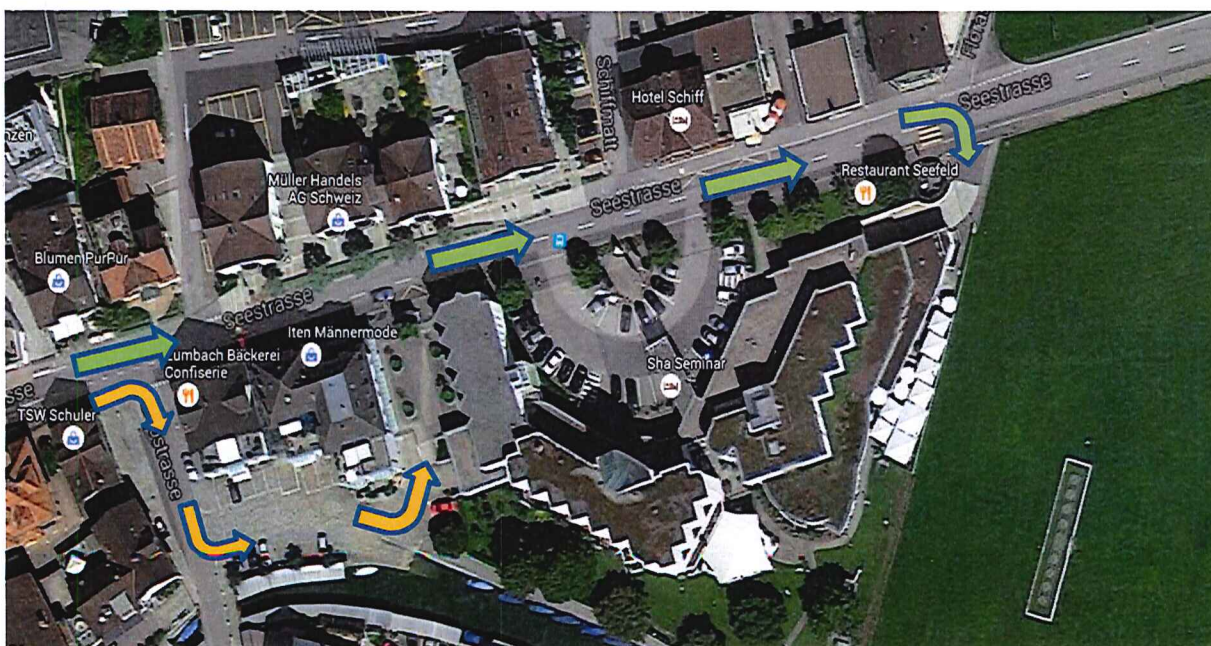

SEMINARHOTEL

AM ÄGERISEE

SHA SeminarHotel AG
Seestrasse 10
CH-6314 Unterägeri

Telefon 041 754 61 61
Telefax 041 754 61 71

sha@seminarhotelaegerisee.ch
www.seminarhotelaegerisee.ch

ab Zürich via Sihlbrugg fahren Sie Richtung Sihlbrugg. Im ersten Kreisell nehmen Sie die Ausfahrt Aegeri und fahren nun über Neuheim und Edlibach nach Neuägeri. Die folgende Ortschaft ist Unterägeri. Sie finden das Hotel am Ortsende auf der rechten Seite. Achtung: Blitzkasten auf den Strassen ab Sihlbrugg Richtung Aegeri.

ab Zürich via Westumfahrung fahren Sie auf der A3 Richtung Bern/Basel, anschliessend fädeln Sie bei der Ausfahrt Zürich-West auf die A4 Richtung Gotthard/Luzern ein. Nach 17 km nehmen Sie die Ausfahrt Blegi und fahren bei der Ausfahrt Baar auf der linken Spur Richtung Aegeri. Folgen Sie der Beschilderungen bis Unterägeri. Sie finden das Hotel am Ortsende auf der rechten Seite. Ca. 45 Autominuten ab Zürich

ab Zug/Luzern fahren Sie auf der Autobahn bis Ausfahrt Baar und folgen den Beschilderungen Aegeri durch die Ortschaft. Sie fahren auf der Überlandstrasse über Neuägeri nach Unterägeri. Dort finden Sie das Hotel am Ortsende auf der rechten Seite. ca. 15 Autominuten ab Zug, ca. 45 Autominuten ab Luzern

Parkieren können Sie vor dem Hotel oder in einer der beiden Garagen.

Die Einfahrt zur Dorfgarage befindet sich hinter dem Hotel. Die Verzweigung ist bei der Bäckerei Zumach.

Die Einfahrt der Seegarage finden Sie am Ende des Hotels auf der rechten Seite.